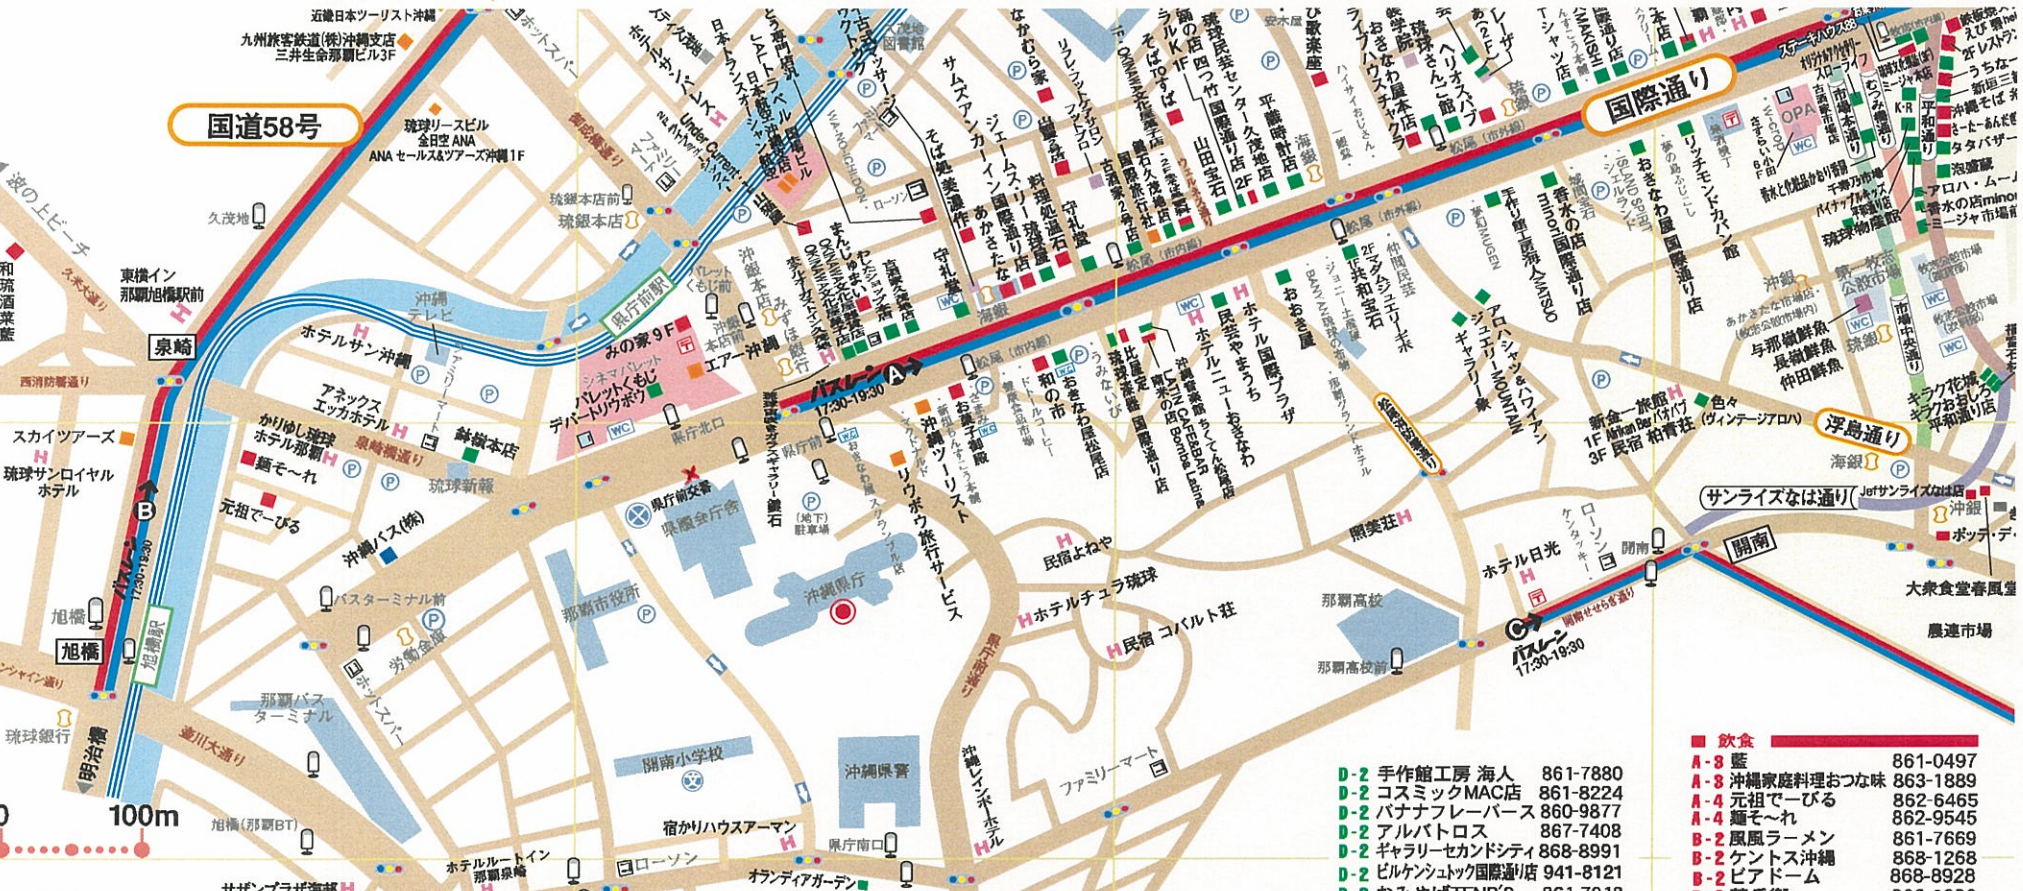

国道58号

国際通り

サンライズなほ通り

浮島通り

開南

- お土産
- A-4 鉢嶺本店 860-6777
- B-3 わしたショップ本店 864-0555
- B-3 守礼堂 本店 863-6121
- B-3 ジェームスリー琉球屋 866-1849
- B-3 デパートリウボウ 867-1171
- B-3 琉球漆器 国際通り店 867-3488
- B-3 おきなわ屋 松尾店 860-6038
- B-3 古酒家久茂地店 867-2773
- B-3 OKINAWA文化屋雑貨店 863-3901
- B-3 OKINAWA文化屋菓子店 863-7559
- B-3 お菓子御殿 862-0334
- B-5 オランダイアガーデン 854-2075
- C-1 古着屋 HOME 866-7722
- C-2 高良楽器店 863-8942
- C-3 ガヤラリー象 867-7936
- C-3 A/OジュエリーMountain 861-2688
- C-3 琉球民芸センター久茂地店 863-6881
- C-3 平議時計店 867-4048
- C-3 ちんだみ工芸 869-2055